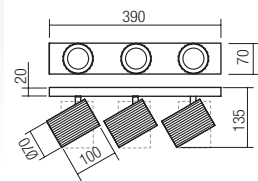

- art. **01-3401** Sand White
- art. **01-3403** Sand Black
- art. **01-3402** Matt Gold

Lampholder GU10
 Power 2 x max. 7W
 Input 230V, 50Hz

CE IP20

- art. **01-3404** Sand White
- art. **01-3406** Sand Black
- art. **01-3405** Matt Gold