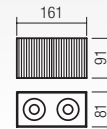

Lampholder GU10
Power 2 x max. 7W
Input 230V, 50Hz

CE IP20