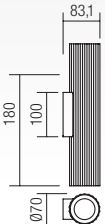

Lampholder GU10
Power 2 x max. 7W
Input 230V, 50Hz

CE IP20