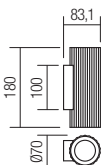

Lampholder GU10
Power 2 x max. 7W
Input 230V, 50Hz

CE IP20