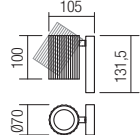

Lampholder GU10
Power 1 x max. 7W
Input 230V, 50Hz

CE IP20