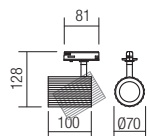

Lampholder GU10
Power 1x max. 7W
Input 230V, 50Hz
CE IP20

Lampholder GU10
Power 1x max. 7W
Input 230V, 50Hz
CE IP20