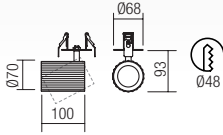

Lampholder GU10
Power 1 x max. 7W
Input 230V, 50Hz

CE IP20