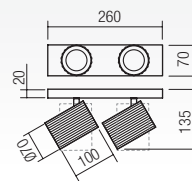

Lampholder GU10
Power 2 x max. 7W
Input 230V, 50Hz

CE IP20