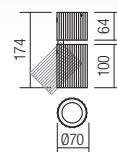

Lampholder GU10
Power 1x max. 7W
Input 230V, 50Hz
CE IP20

Lampholder GU10
Power 1x max. 7W
Input 230V, 50Hz
CE IP20