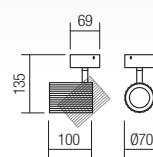

Lampholder GU10
Power 1 x max. 7W
Input 230V, 50Hz

CE IP20