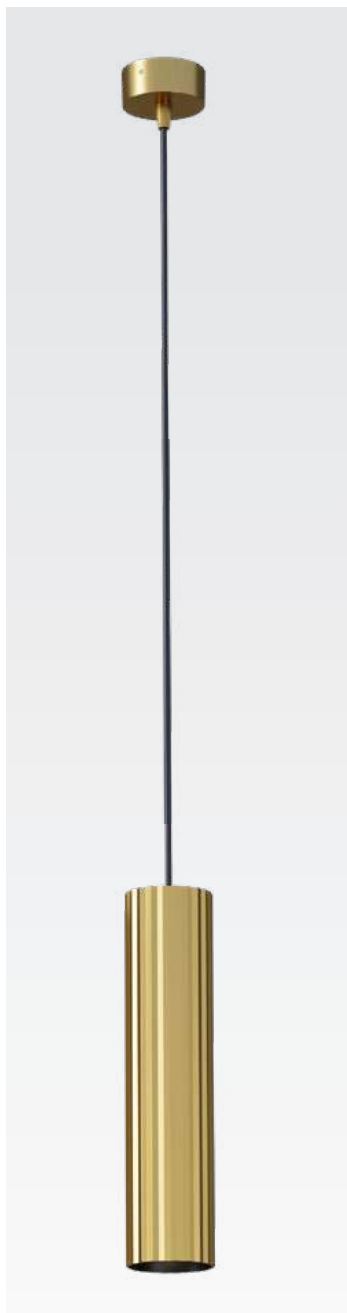

Serie de corpuri de iluminat pentru interior, structură din metal și aluminiu extrudat vopsită în câmp electrostatic alb mat la exterior cu detalii negru mat, auriu mat la exterior cu detalii negru mat sau negru mat.

Serie di apparecchi per interni, struttura in metallo e alluminio estruso verniciata a polveri bianco opaco all'esterno con dettagli nero opaco, oro opaco all'esterno con dettagli nero opaco o nero opaco.

Серия светильников для интерьера, структура из металла и экструдированного алюминия, с электростатической покраской в матовый белый с внешней стороны, с матовыми черными деталями, матово-золотистого цвета с внешней стороны с матовыми черными деталями или матового черного цвета.

Beltéri világítótестek, elektrosztatikus mezőben festett fém és húzott alumínium szerkezet, matt fehér kívül matt fekete részekkel, matt arany kívül matt fekete részekkel vagy matt fekete.

Серия осветительных тел за интерьер, структура от металл и экструдирован алюминий, боудисана в электростатично поле в матово бяло отвън с матово черни детали, матово злато отвън с матово черно или матово черни детали.

Séria interiérových svietidiel, kovová konštrukcia a extrudovaný hliník, elektrostaticky lakované pieskovo bielou farbou s matnými čiernymi detailmi, pieskovo zlatou s matne čiernymi detailmi alebo matne čiernou farbou.

- art. **01-2560** Sand White
- art. **01-2561** Sand Black
- art. **01-2588** Matt Gold

- art. **01-2562** Sand White
- art. **01-2563** Sand Black
- art. **01-2589** Matt Gold

Lampholder GU10
Power 1x max. 7W
Input 230V, 50Hz
CE IP20

Lampholder GU10
Power 1x max. 7W
Input 230V, 50Hz
CE IP20